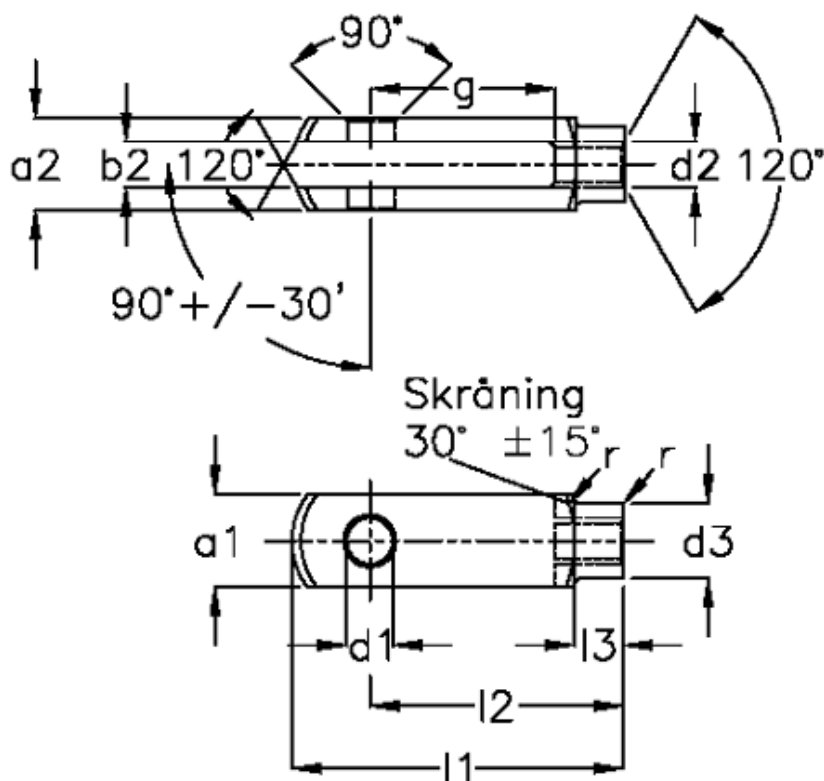

Varenummer: 1405735722

Beskrivelse: KLEE Gaffelstykke G 35x72 M36x2, venstre

## Mål

a1 (h11)	= 70	g (+/-0,5)	= 72
a2	= 70 (+0,5 -0,2)	l1 (+/-0,5)	= 188
b1 (B13)	= 35	l2	= 144 (-0,4)
b2	= 35 (+0,85)	l3	= 54
d1 H9	= 35	r	= 3.0
d2	= M 36 x 2	Størrelse	= G 35 x 72FG
d3 (+/-0,3)	= 60	Vægt	= 2.930
f (+/-0,2)	= 2.0		